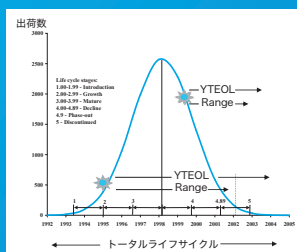

EOL 予測情報 (ライフサイクル)

一般的 bell 型曲線を基本動向に、IHS Markit 社のアナリストが作成したアルゴリズムを適用し予測します。

Life Cycle Code	Life Cycle Stage	説明
1.00 - 1.99	Introduction	製品の市場への出荷開始時期
2.00 - 2.99	Growth	成長期
3.00 - 3.99	Mature	成熟期
4.00 - 4.89	Decline	減少期
4.9	Phase-out	衰退期
5.00	Discontinued	生産終了